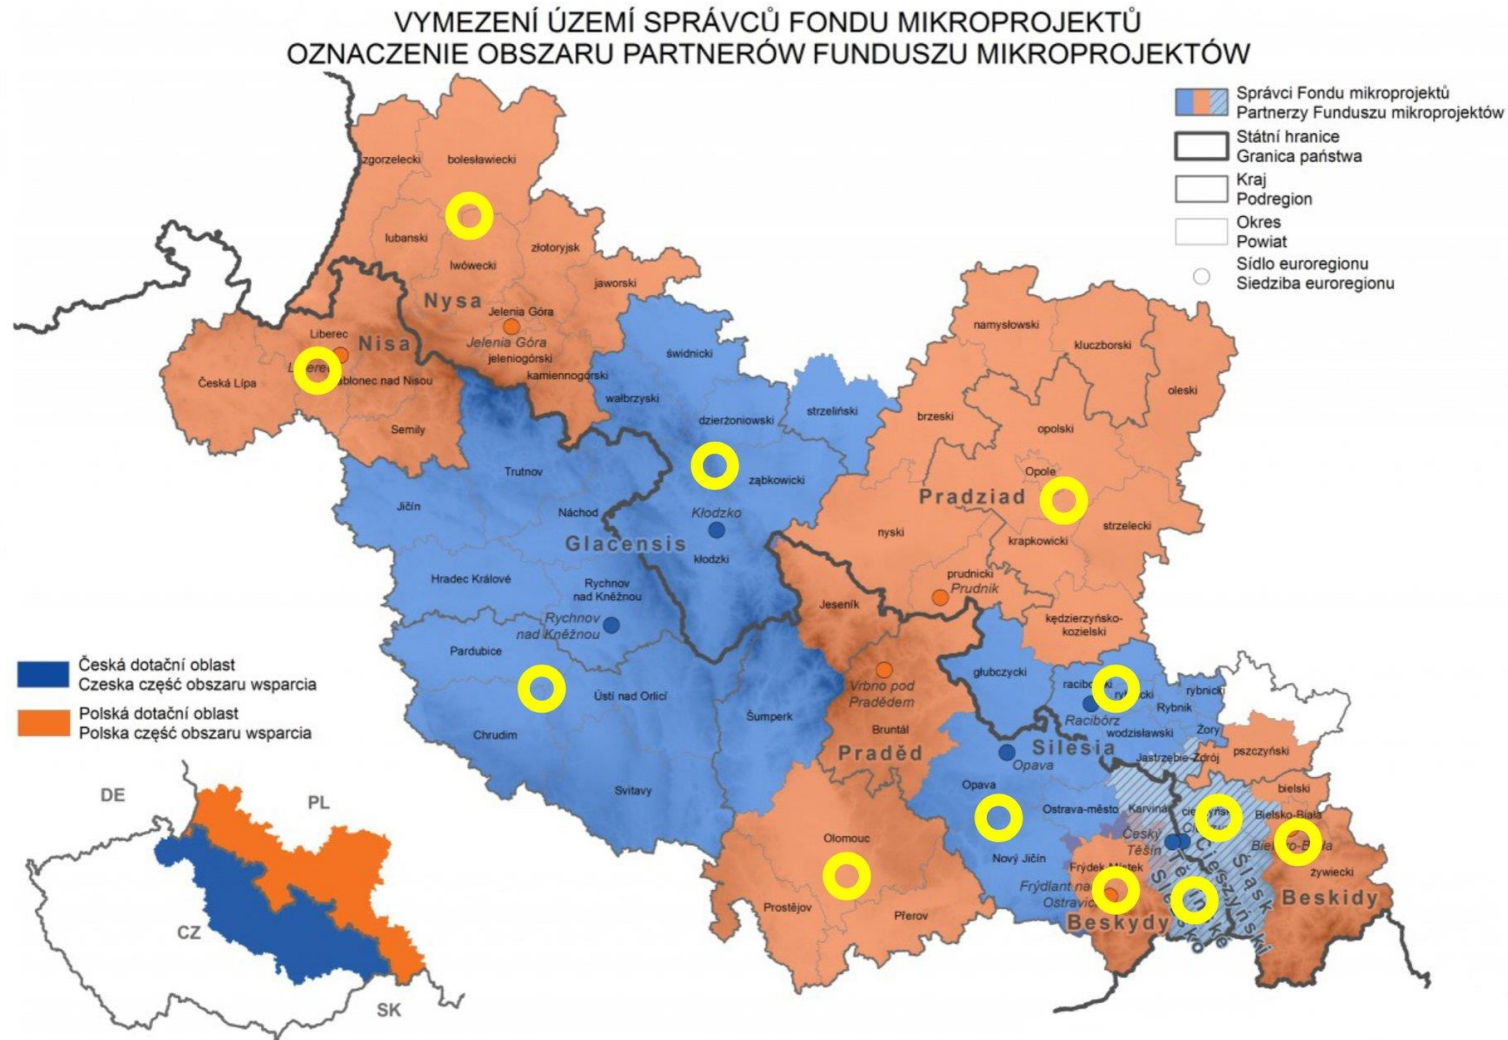

Obszary administracyjne powiatów i gmin dla Zarządzających FMP (2021-2027) / Správni území okresů pro jednotlivé Správce FMP (2021-2027)